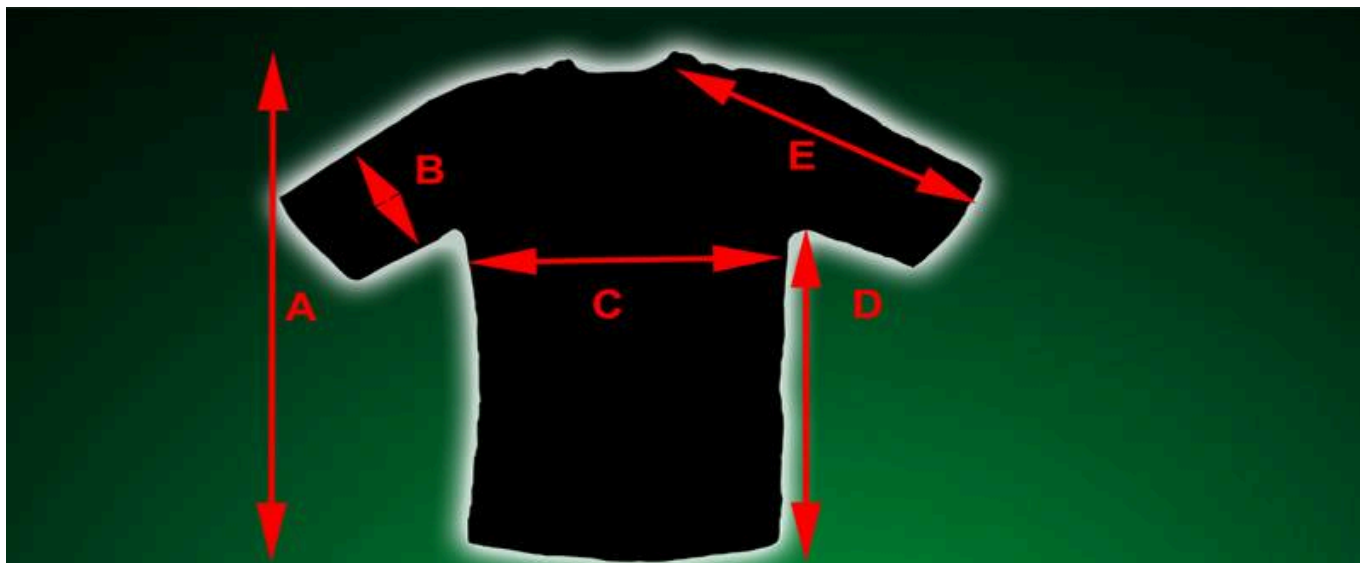

### **BARDZO DOBRA JAKOŚĆ, GRUBA BAWĘLNA 200 G**

100% BAWĘLNA CZESANA

T-SHIRT BAWĘLNA 100%

Z NADRUKIEM DTG IBL USA

SUPER JAKOŚĆ NADRUKU

GRAMATURA - 200

KOLOR - CZARNY  
SZEROKOŚĆ NADRUKU 25 CM

1 SZT

### **MODEL- SUB983 B**

ROZMIARY KOSZULEK W TABELI PONIŻEJ

ROZMIAR	S	M	L	XL	XXL	XXXL
WZROST	150-164	154-172	164-178	170-185	178-198	190-199
A - DŁUGOŚĆ KOSZULKI	68	70	72	76	77	78
B - SZEROKOŚĆ RĘKAWA	23	24	24	24	25	26
C - SZEROKOŚĆ KOSZULKI	48	53	54	56	60	61
D - DŁUGOŚĆ KOSZULKI	41	41	43	46	47	48
E - DŁUGOŚĆ REKAWA	36	37	37	39	40	41