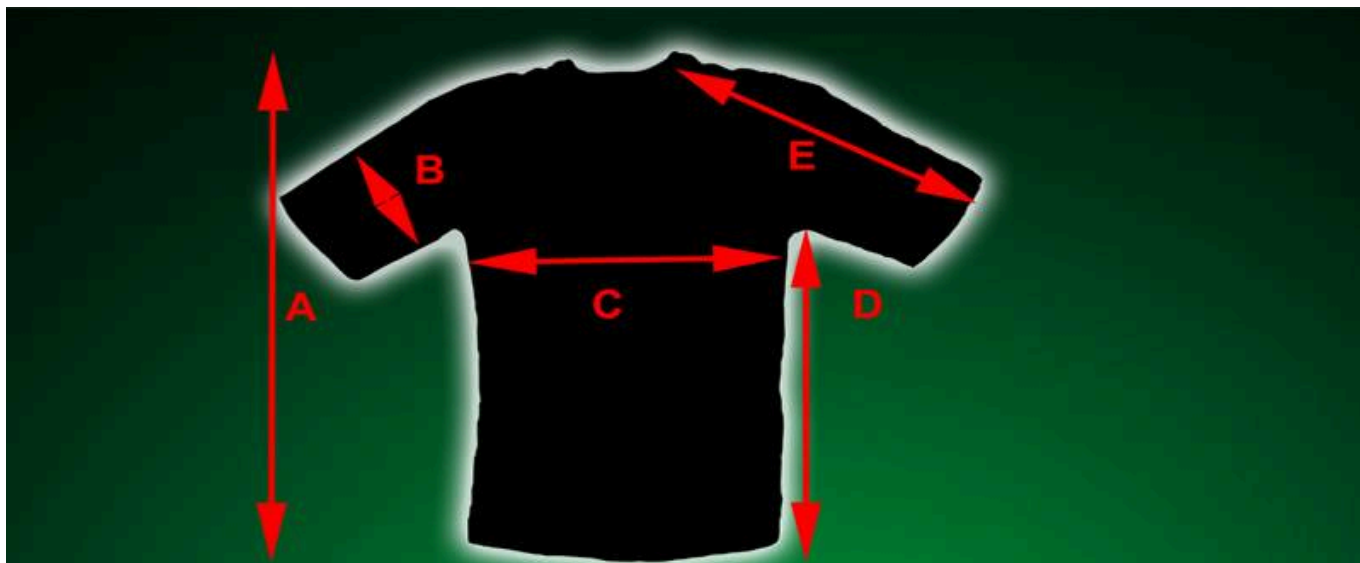

Opis produktu

KOSZULKA BAWĘLNIANA CZARNA UNIWERSALNA Z PROFESJONALNYM NADRUKIEM DTG

Koszulka KRÓWKA JOINT PACYFKA

BARDZO DOBRA JAKOŚĆ KOSZULKI, GRUBA BAWĘŁNA 190 G

100% BAWĘŁNA CZESANA

T-SHIRT BAWĘŁNA

Z NADRUKIEM DTG IBL USA

SUPER JAKOŚĆ NADRUKU

NA AMERYKAŃSKICH PROFESJONALNYCH MASZYNACH

GRAMATURA - 190

KOLOR - CZARNY

1 SZT

MODEL- SUB140

Maksymalna szerokość nadruku 30 cm

KOSZULKI NALEŻY PRAĆ NA LEWEJ STRONIE W TEMP. DO 40 °C
PRASOWAĆ NA LEWEJ STRONIE MAX 180 °C

ROZMIAR	S	M	L	XL	XXL	XXXL
WZROST	150-164	154-172	164-178	170-185	178-198	190-199
A - DŁUGOŚĆ KOSZULKI	68	70	72	76	77	78
B - SZEROKOŚĆ RĘKAWA	23	24	24	24	25	26
C - SZEROKOŚĆ KOSZULKI	48	53	54	56	60	61
D - DŁUGOŚĆ KOSZULKI	41	41	43	46	47	48
E - DŁUGOŚĆ REKAWA	36	37	37	39	40	41