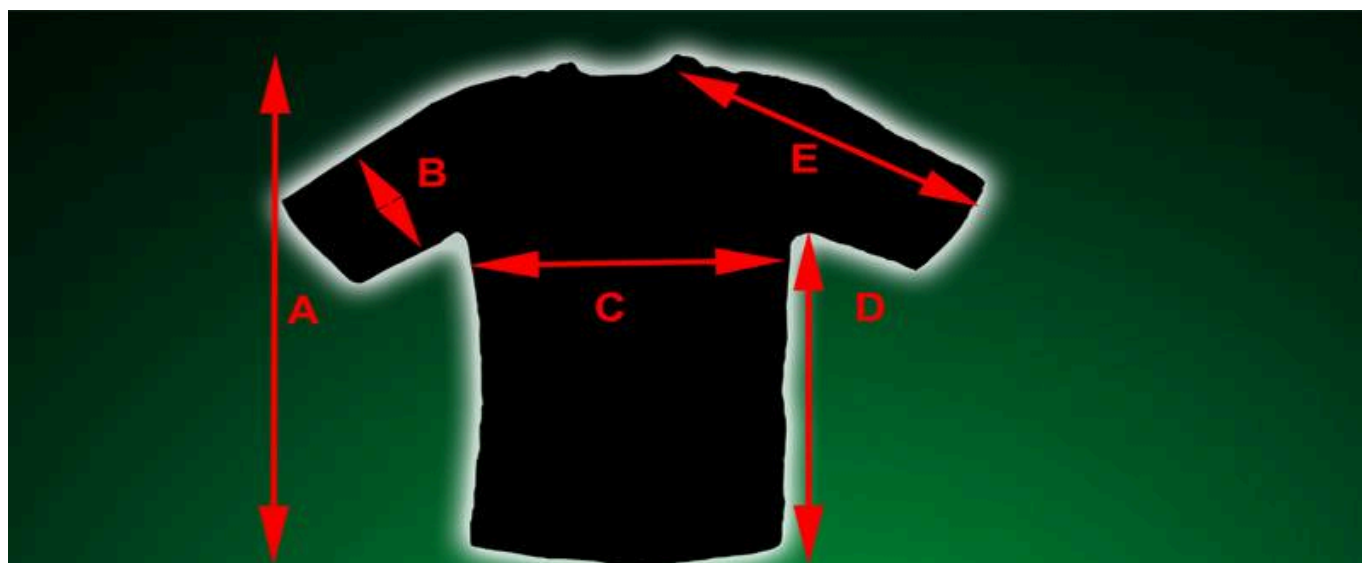

Opis produktu

KOSZULKA BAWĘLNIANA CZARNA UNIWERSALNA Z PROFESJONALNYM NADRUKIEM DTG

ORZEŁ 1

BARDZO DOBRA JAKOŚĆ KOSZULKI, GRUBA BAWĘLNA 190 G

100% BAWĘLNA CZESANA

T-SHIRT BAWĘLNA

Z NADRUKIEM DTG IBL USA

SUPER JAKOŚĆ NADRUKU

NA AMERYKAŃSKICH PROFESJONALNYCH MASZYNACH

GRAMATURA - 190

KOLOR - BIAŁY

1 SZT

MODEL- SUB9537W
SZEROKOŚĆ NADRUKU 30CZ

KOSZULKI NALEŻY PRAĆ NA LEWEJ STRONIE W TEMP. DO 40 °C
PRASOWAĆ NA LEWEJ STRONIE MAX 180 °C

ROZMIAR	S	M	L	XL	XXL	XXXL
WZROST	150-164	154-172	164-178	170-185	178-198	190-199
A - DŁUGOŚĆ KOSZULKI	68	70	72	76	77	78
B - SZEROKOŚĆ RĘKAWA	23	24	24	24	25	26
C - SZEROKOŚĆ KOSZULKI	48	53	54	56	60	61
D - DŁUGOŚĆ KOSZULKI	41	41	43	46	47	48
E - DŁUGOŚĆ RĘKAWA	36	37	37	39	40	41