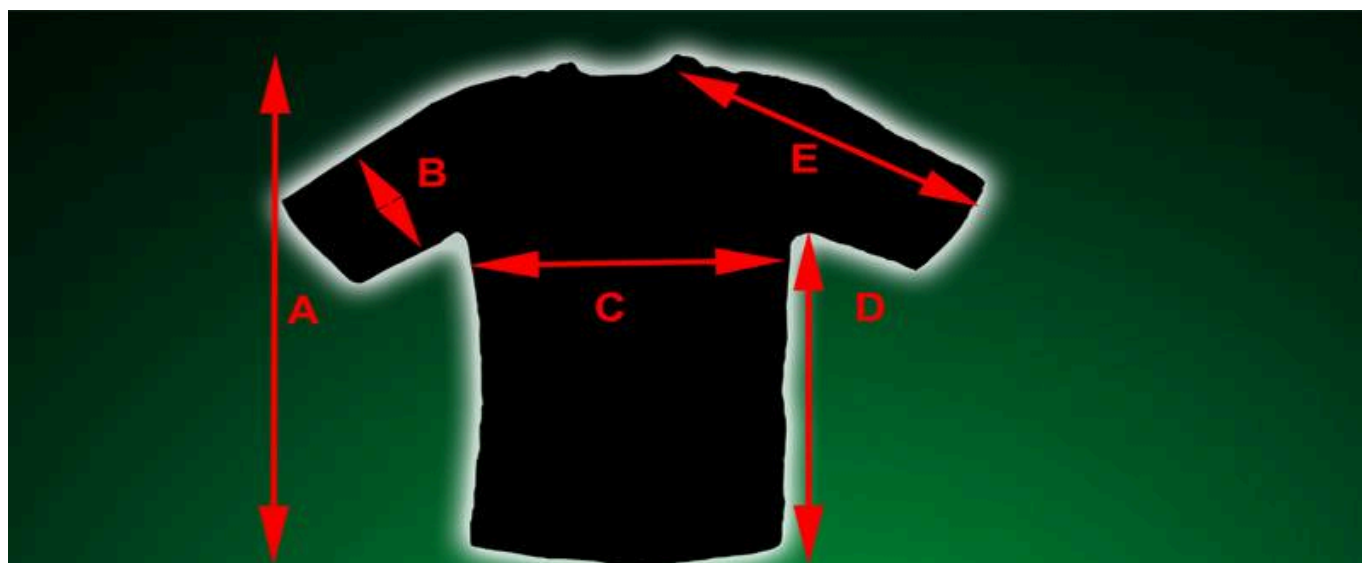

ROZMIAR	S	M	L	XL	XXL	XXXL
WZROST	150-164	154-172	164-178	170-185	178-198	190-199
A - DŁUGOŚĆ KOSZULKI	68	70	72	76	77	78
B - SZEROKOŚĆ RĘKAWA	23	24	24	24	25	26
C - SZEROKOŚĆ KOSZULKI	48	53	54	56	60	61
D - DŁUGOŚĆ KOSZULKI	41	41	43	46	47	48
E - DŁUGOŚĆ RĘKAWA	36	37	37	39	40	41

Produkt posiada dodatkowe opcje:

ROZMIAR: L , M , S , XL , XXL , XXXL