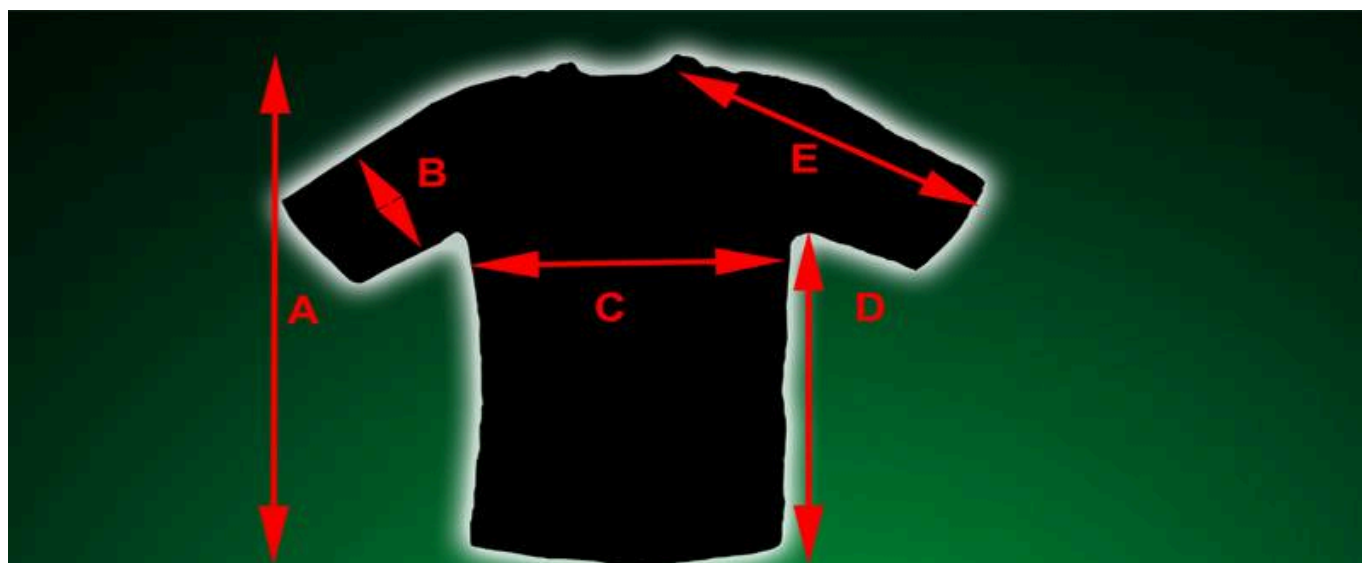

Opis produktu

KOSZULKA BAWĘLNIANA CZARNA UNIWERSALNA Z PROFESJONALNYM NADRUKIEM DTG

ORZEŁ 2 DO BOJU POLSKO

BARDZO DOBRA JAKOŚĆ KOSZULKI, GRUBA BAWĘLNA 190 G

100% BAWĘLNA CZESANA

T-SHIRT BAWĘLNA

Z NADRUKIEM DTG IBL USA

SUPER JAKOŚĆ NADRUKU

NA AMERYKAŃSKICH PROFESJONALNYCH MASZYNACH

GRAMATURA - 190

KOLOR - BIAŁY

1 SZT

MODEL- SUB9538W
SZEROKOŚĆ NADRUKU 30CZ

KOSZULKI NALEŻY PRAĆ NA LEWEJ STRONIE W TEMP. DO 40 °C
PRASOWAĆ NA LEWEJ STRONIE MAX 180 °C

ROZMIAR	S	M	L	XL	XXL	XXXL
WZROST	150-164	154-172	164-178	170-185	178-198	190-199
A - DŁUGOŚĆ KOSZULKI	68	70	72	76	77	78
B - SZEROKOŚĆ RĘKAWA	23	24	24	24	25	26
C - SZEROKOŚĆ KOSZULKI	48	53	54	56	60	61
D - DŁUGOŚĆ KOSZULKI	41	41	43	46	47	48
E - DŁUGOŚĆ RĘKAWA	36	37	37	39	40	41