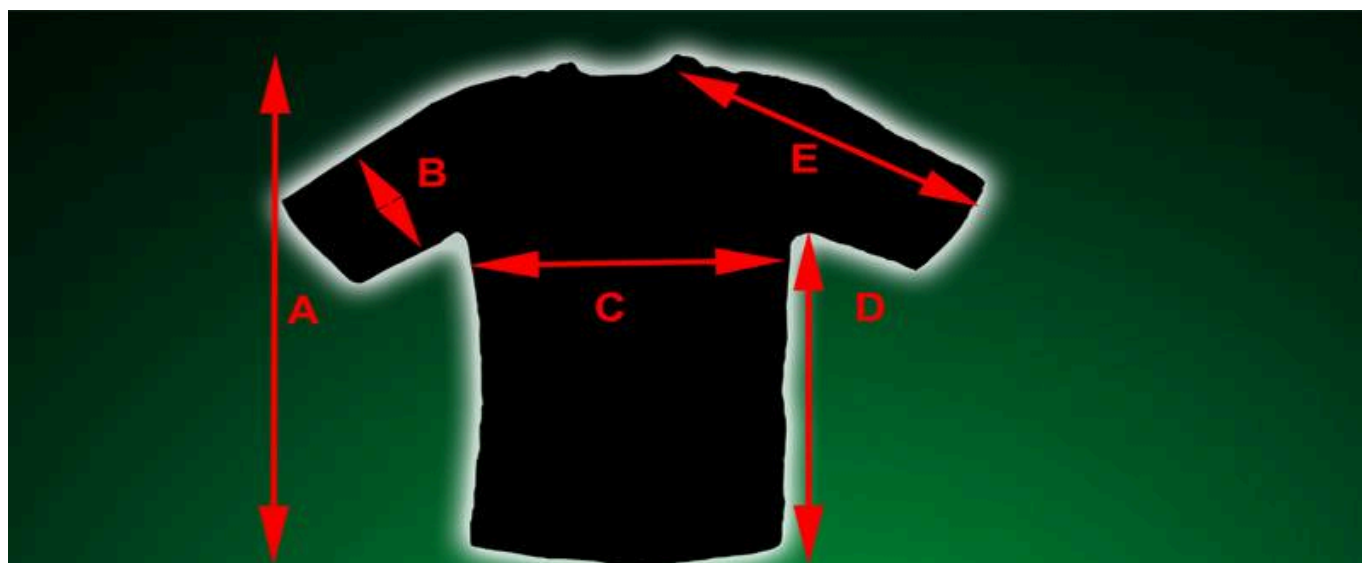

Opis produktu

KOSZULKA BAWĘLNIANA CZARNA UNIWERSALNA Z PROFESJONALNYM NADRUKIEM DTG

Las Vegas Parano

BARDZO DOBRA JAKOŚĆ KOSZULKI, GRUBA BAWĘLNA 190 G

100% BAWĘLNA CZESANA

T-SHIRT BAWĘLNA

Z NADRUKIEM DTG IBL USA

SUPER JAKOŚĆ NADRUKU

NA AMERYKAŃSKICH PROFESJONALNYCH MASZYNACH

GRAMATURA - 190

KOLOR - CZARNY

1 SZT

MODEL- SUB142

KOSZULKI NALEŻY PRAĆ NA LEWEJ STRONIE W TEMP. DO 40 °C
PRASOWAĆ NA LEWEJ STRONIE MAX 180 °C

ROZMIAR	S	M	L	XL	XXL	XXXL
WZROST	150-164	154-172	164-178	170-185	178-198	190-199
A - DŁUGOŚĆ KOSZULKI	68	70	72	76	77	78
B - SZEROKOŚĆ RĘKAWA	23	24	24	24	25	26
C - SZEROKOŚĆ KOSZULKI	48	53	54	56	60	61
D - DŁUGOŚĆ KOSZULKI	41	41	43	46	47	48
E - DŁUGOŚĆ RĘKAWA	36	37	37	39	40	41