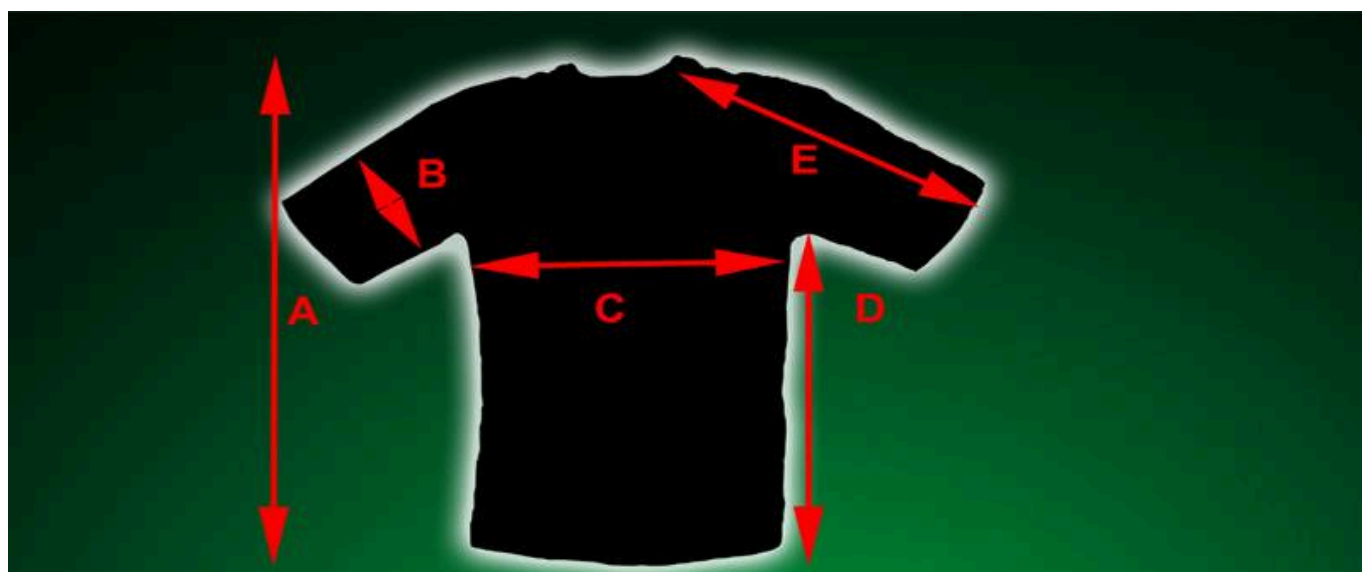

GRAMATURA - 190

SZEROKOŚĆ NADRUKU 35CM

KOLOR - CZARNY

1 SZT

**MODEL- SUB 9539**

KOSZULKI NALEŻY PRAĆ NA LEWEJ STRONIE W TEMP. DO 40 °C  
PRASOWAĆ NA LEWEJ STRONIE MAX 180 °C

ROZMIAR	S	M	L	XL	XXL	XXXL
WZROST	150-164	154-172	164-178	170-185	178-198	190-199
A - DŁUGOŚĆ KOSZULKI	68	70	72	76	77	78
B - SZEROKOŚĆ RĘKAWA	23	24	24	24	25	26
C - SZEROKOŚĆ KOSZULKI	48	53	54	56	60	61
D - DŁUGOŚĆ KOSZULKI	41	41	43	46	47	48
E - DŁUGOŚĆ REKAWA	36	37	37	39	40	41