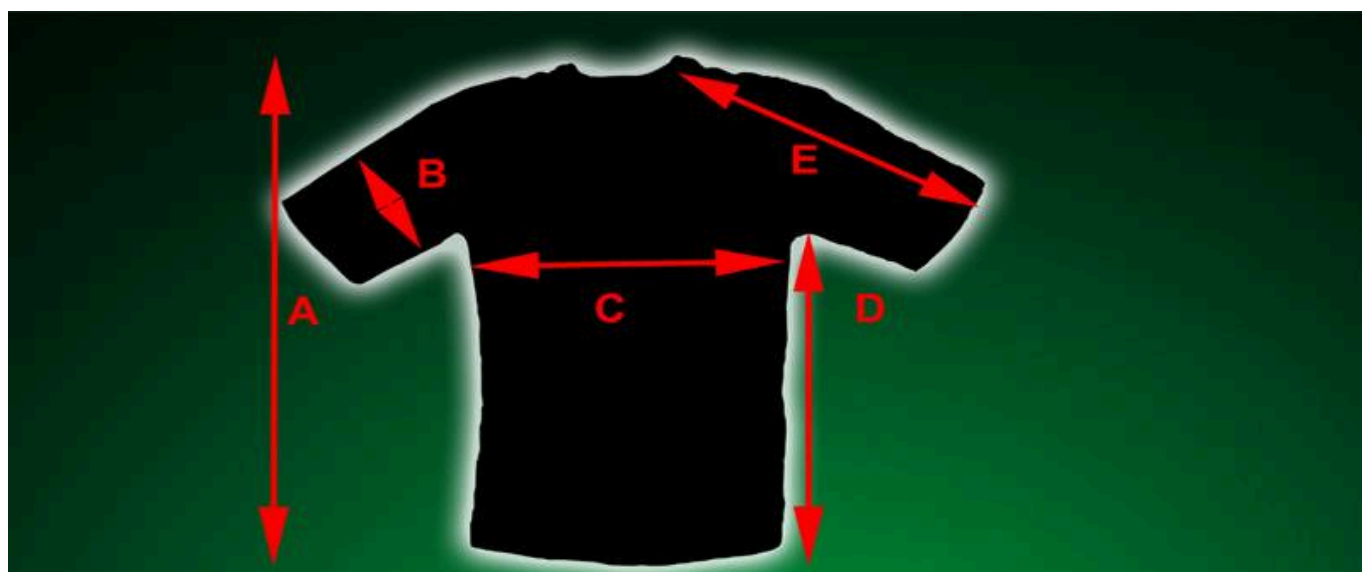

Kod producenta **SUB5014-B**

Producent **SYNCHRO**

Opis produktu

KOSZULKA BAWĘLNIANA CZARNA UNIWERSALNA Z PROFESJONALNYM NADRUKIEM DTG

KOSZULKA Z NADRUKIEM PALEC FLAGA

BARDZO DOBRA JAKOŚĆ KOSZULKI, GRUBA BAWĘLNA 190 G

100% BAWĘLNA CZESANA

T-SHIRT BAWĘLNA

Z NADRUKIEM DTG IBL USA

SUPER JAKOŚĆ NADRUKU

NA AMERYKAŃSKICH PROFESJONALNYCH MASZYNACH

GRAMATURA - 190

SZEROKOŚĆ NADRUKU 35CM

KOLOR - CZARNY

1 SZT

MODEL- SUB5014-B

KOSZULKI NALEŻY PRAĆ NA LEWEJ STRONIE W TEMP. DO 40 °C
PRASOWAĆ NA LEWEJ STRONIE MAX 180 °C

ROZMIAR	S	M	L	XL	XXL	XXXL
WZROST	150-164	154-172	164-178	170-185	178-198	190-199
A - DŁUGOŚĆ KOSZULKI	68	70	72	76	77	78
B - SZEROKOŚĆ RĘKAWA	23	24	24	24	25	26
C - SZEROKOŚĆ KOSZULKI	48	53	54	56	60	61
D - DŁUGOŚĆ KOSZULKI	41	41	43	46	47	48
E - DŁUGOŚĆ REKAWA	36	37	37	39	40	41