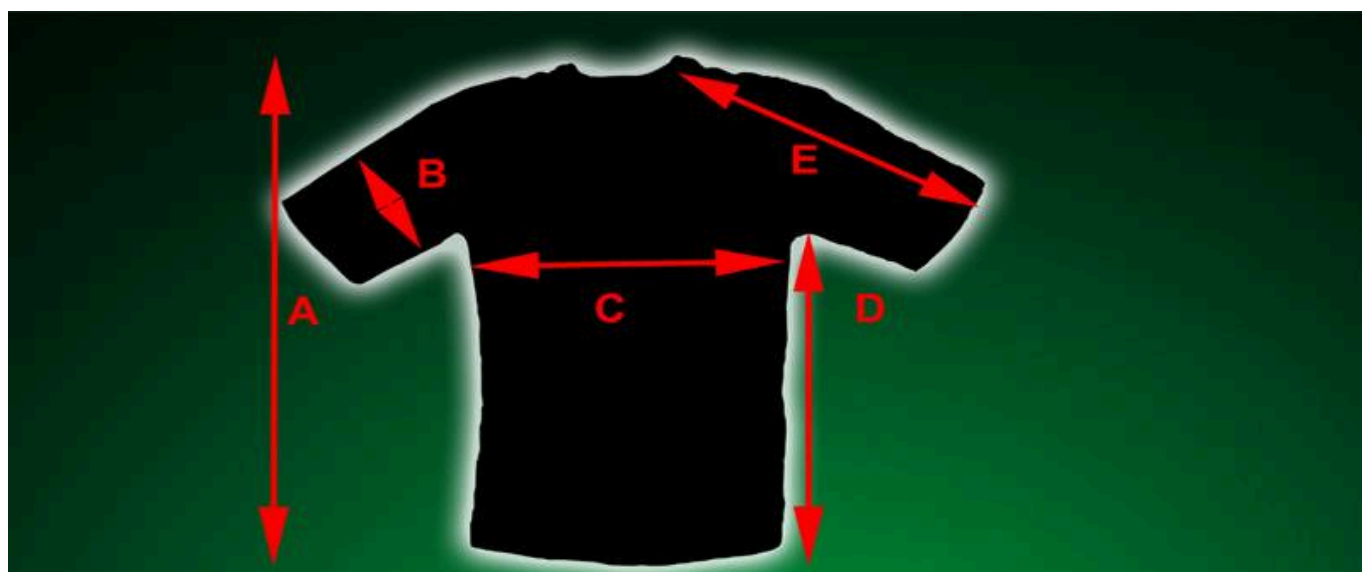

Opis produktu

KOSZULKA BAWĘLNIANA CZARNA UNIWERSALNA Z PROFESJONALNYM NADRUKIEM DTG

KOSZULKA Z NADRUKIEM PALEC FLAGA

BARDZO DOBRA JAKOŚĆ KOSZULKI, GRUBA BAWĘLNA 190 G

100% BAWĘLNA CZESANA

T-SHIRT BAWĘLNA

Z NADRUKIEM DTG IBL USA

SUPER JAKOŚĆ NADRUKU

NA AMERYKAŃSKICH PROFESJONALNYCH MASZYNACH

GRAMATURA - 190

SZEROKOŚĆ NADRUKU 35CM

KOLOR - CZARNY

1 SZT

MODEL- SUB5014-B

KOSZULKI NALEŻY PRAĆ NA LEWEJ STRONIE W TEMP. DO 40 °C
PRASOWAĆ NA LEWEJ STRONIE MAX 180 °C

ROZMIAR	S	M	L	XL	XXL	XXXL
WZROST	150-164	154-172	164-178	170-185	178-198	190-199
A - DŁUGOŚĆ KOSZULKI	68	70	72	76	77	78
B - SZEROKOŚĆ RĘKAWA	23	24	24	24	25	26
C - SZEROKOŚĆ KOSZULKI	48	53	54	56	60	61
D - DŁUGOŚĆ KOSZULKI	41	41	43	46	47	48
E - DŁUGOŚĆ REKAWA	36	37	37	39	40	41